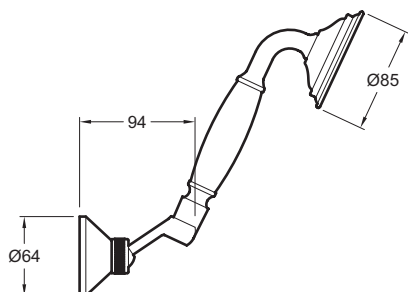

E24365

Коллекция: LOUISE

Отделка*:

CP - Хром

Общие характеристики:

Технические характеристики

- РАЗМЕРЫ (СМ) : 150 x см
- ТИП УСТАНОВКИ : Крепление к стене

- МАТЕРИАЛ : N/A

Технический чертеж

Спецификация продукта : Комплект для душа с держателем. E24365. Коллекция : LOUISE. РАЗМЕРЫ (СМ) : 150 x см. МАТЕРИАЛ : N/A. ТИП УСТАНОВКИ : Крепление к стене.