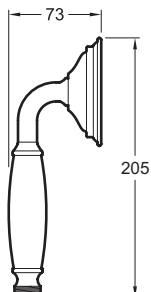

E24365

Коллекция: LOUISE

Отделка*:

CP - Хром

Общие характеристики:

Технические характеристики

- РАЗМЕРЫ (СМ) : 150 x см
- ТИП УСТАНОВКИ : Крепление к стене

- МАТЕРИАЛ : N/A

Технический чертеж

Спецификация продукта : Комплект для душа с держателем. E24365. Коллекция : LOUISE. РАЗМЕРЫ (СМ) : 150 x см. МАТЕРИАЛ : N/A. ТИП УСТАНОВКИ : Крепление к стене.